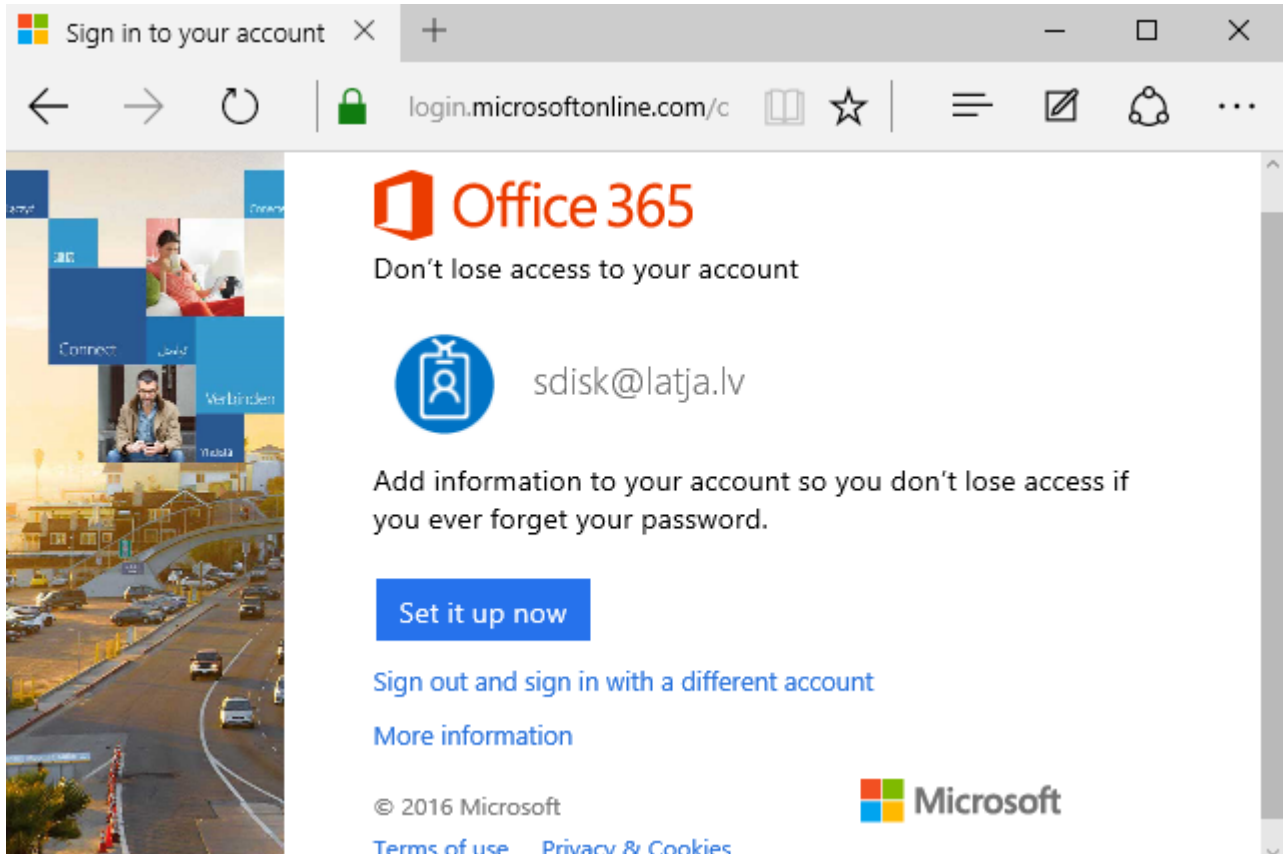

3. Pēc veiksmīgas autorizācijas, sistēma pieprasīs pabeigt reģistrāciju, norādot informāciju (e-pastu un / vai tālruņa numuru) paroles atjaunošanai ja to aizmirsīsiet.