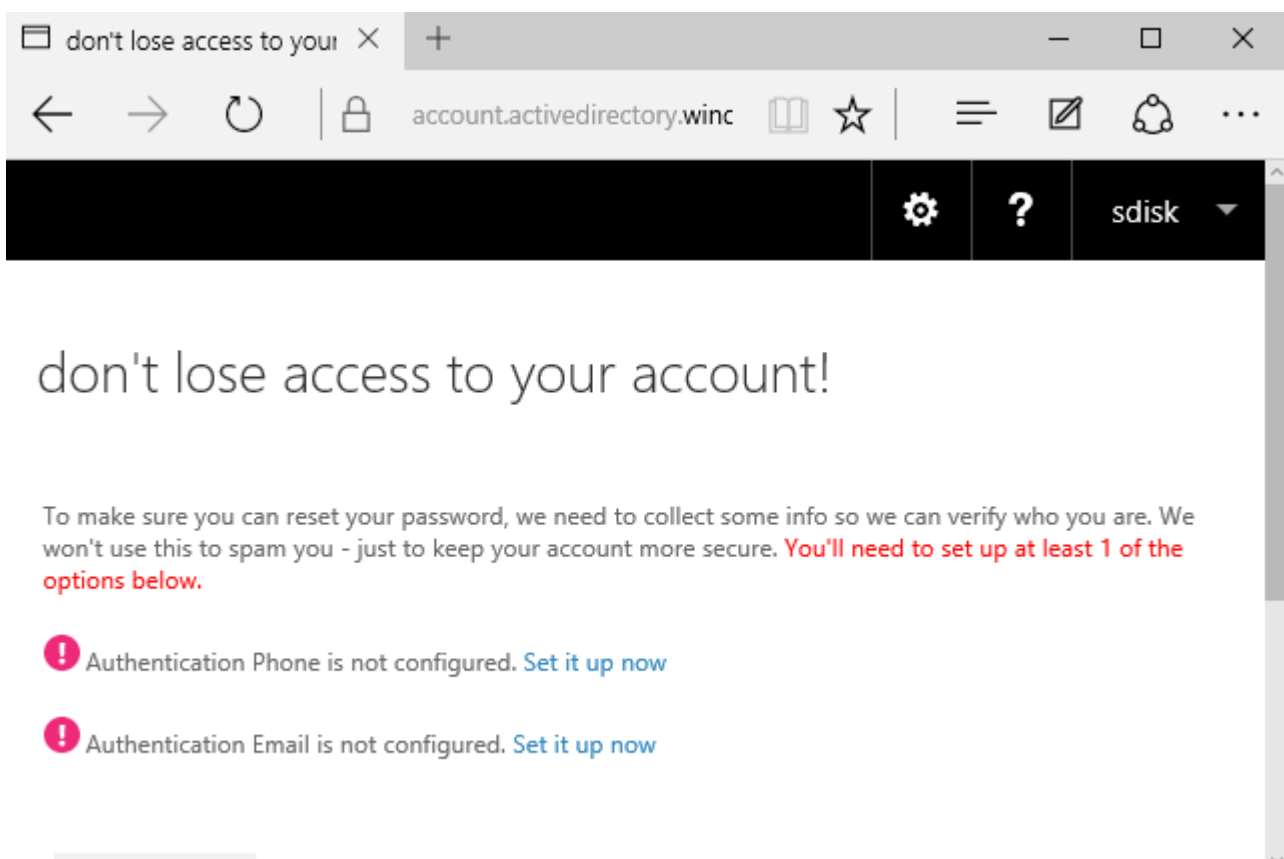

apliecibasNumurs@latja.lv
parole (sakarīt ar LJA datortīkla paroli)

3. Pēc veiksmīgas autorizācijas, sistēma pieprasīs pabeigt reģistrāciju, norādot informāciju (e-pastu un / vai tālruņa numuru) paroles atjaunošanai ja to aizmirsīsiet.