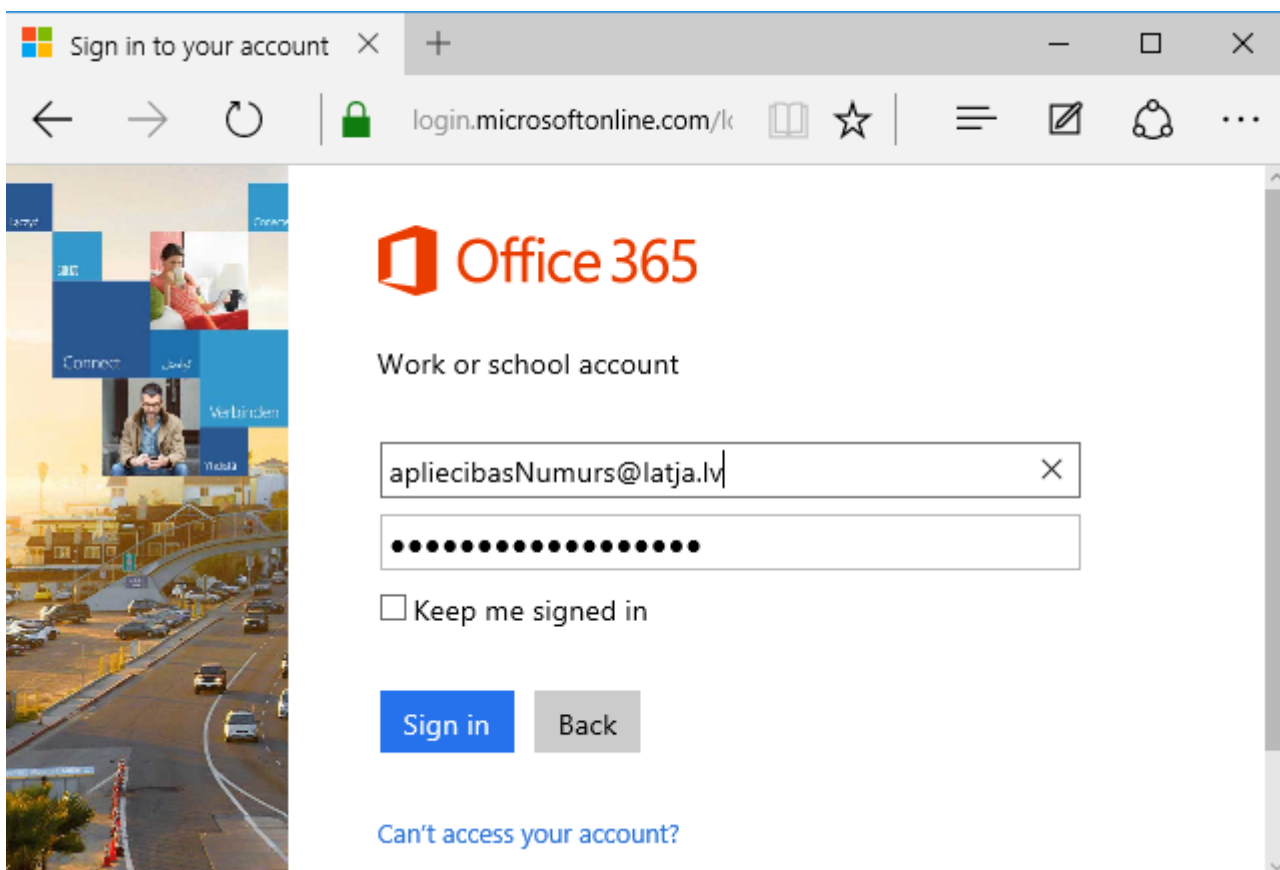

1. Lai iegūtu piekļuvi Office 365 portālam, jānosūta e-pasta pieprasījums norādot **savu** vārdu, uzvārdu studenta apliecības numuru uz e-pastu: ITSupport@latja.lv

Piemērs:

Labdien!
Lūdzu izveidojiet piekļuvi Office 365 portālam.
Vārds Uzvārds, st. apl. nr. 10VB001
Paldies!

Apstiprinājuma e-pastu saņemsiet 1-2 darba dienu laikā.

2. Lai iegūtu Office 365 instalāciju, jādodas uz portālu <http://portal.office.com> un jāautorizējas ar LJA datortīkla lietotāja datiem šādā formātā:

apliecibasNumurs@latja.lv
parole (sakarīt ar LJA datortīkla paroli)